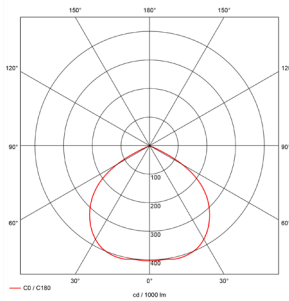

DxH [mm]	Abdeckung	Leistung [W]	Lichtstrom [lm]	Lichtfarbe [K]	Artikelnummer
228x180	Diffusor	10	1140	3000	K-PX1487101
228x180	Diffusor	10	1160	4000	K-PX1487108
228x180	Diffusor	15	1560	3000	K-PX1487115
228x180	Diffusor	15	1590	4000	K-PX1487122
228x180	Diffusor	19	1990	3000	K-PX1487129
228x180	Diffusor	19	2030	4000	K-PX1487136
228x180	Diffusor	28	2690	3000	K-PX1487143
228x180	Diffusor	28	2750	4000	K-PX1487150

Zubehör:

RAL - Farbe	auf Anfrage
EVG DALI	auf Anfrage

Technische Änderungen vorbehalten