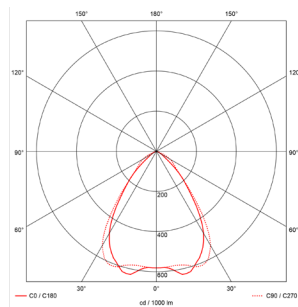

Anbau - /Pendel

Maße [mm]	Abdeckung	Leistung [W]	Lichtstrom [lm]	Lichtfarbe [K]	Artikelnummer
600x600	MPRM+PAR	3x14	4660	3000	K-PX2070543
600x600	MPRM+PAR	3x14	4750	4000	K-PX2070550
600x600	MPRM+PAR	2x14	3100	3000	K-PX2070571
600x600	MPRM+PAR	2x14	3160	4000	K-PX2070578
300x1200	MPRM+PAR	1x28	3100	3000	K-PX2070557
300x1200	MPRM+PAR	1x28	3160	4000	K-PX2070564

Zubehör:

RAL-Farbe	auf Anfrage
EVG DALI	auf Anfrage
Seilabhängung	K-PX0922143
Seilabhängung mit Baldachin und Einspeisung silber Farbe weiss	K-PX0922021 K-PX0922032
Einbaurahmen für GK-Decke 600x600mm Farbe weiss	K-PX2070180

Technische Änderungen vorbehalten