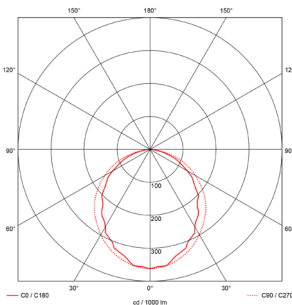

Zubehör:

Länge [mm]	Abdeckung	Leistung [W]	Lichtstrom** [lm]	Lichtfarbe [K]	Artikelnummer
300	Diffusor	9	580	3000	K-PX0919043
300	Diffusor	9	590	4000	K-PX0919050
589	Diffusor	17	1380	3000	K-PX4070401
589	Diffusor	17	1410	4000	K-PX4070408
879	Diffusor	24	2070	3000	K-PX4070415
879	Diffusor	24	2110	4000	K-PX4070422
1169	Diffusor	31	2760	3000	K-PX4070429
1169	Diffusor	31	2820	4000	K-PX4070436

* +Farbangabe **W**-weiss feinstruktur **S**-silber feinstruktur

** weitere Leistungsstufen auf Anfrage

Länge [mm]	Abdeckung	Leistung [W]	Lichtstrom** [lm]	Lichtfarbe [K]	Artikelnummer
589	MPRM	17	2040	3000	K-PX4070443
589	MPRM	17	2080	4000	K-PX4070450
879	MPRM	24	3070	3000	K-PX4070457
879	MPRM	24	3130	4000	K-PX4070464
1169	MPRM	31	4080	3000	K-PX4070471
1169	MPRM	31	4170	4000	K-PX4070478

* +Farbangabe **W**-weiss feinstruktur **S**-silber feinstruktur

** weitere Leistungsstufen auf Anfrage

Seilabhängung mit Einspeisung L=1500mm silber	K-PX0922077
weiss	K-PX0922083
Seilabhängung mit Schnellabhänger silber	K-PX0922149
Wandhalter	K-PX0922206
Ausführung in Farbwiedergabeindex LED CRI =>90	auf Anfrage
RAL-Farbe	auf Anfrage
DALI-EVG	auf Anfrage

* +Farbangabe **W**-weiss feinstruktur **S**-silber feinstruktur

Bestellbeispiel: IP44

Einzelleuchte VIP MPRM 1169mm 4170lm 4000K Farbe weiss

K-PX4070478-W

K-PX4070478 - W

Artikelnummer Farbe weiss Endkappen im Lieferumfang enthalten

Technische Änderungen vorbehalten