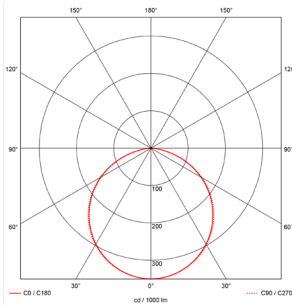

Zubehör:

Länge [mm]	Abdeckung	Leistung [W]	Lichtstrom** [lm]	Lichtfarbe [K]	Artikelnummer
300	Diffusor	9	580	3000	K-PX0919043
300	Diffusor	9	590	4000	K-PX0919050
589	Diffusor	17	1380	3000	K-PX4070401
589	Diffusor	17	1410	4000	K-PX4070408
879	Diffusor	24	2070	3000	K-PX4070415
879	Diffusor	24	2110	4000	K-PX4070422
1169	Diffusor	31	2760	3000	K-PX4070429
1169	Diffusor	31	2820	4000	K-PX4070436

* +Farbangabe **W**-weiss feinstruktur **S**-silber feinstruktur

** weitere Leistungsstufen auf Anfrage

Länge [mm]	Abdeckung	Leistung [W]	Lichtstrom** [lm]	Lichtfarbe [K]	Artikelnummer
589	MPRM	17	2040	3000	K-PX4070443
589	MPRM	17	2080	4000	K-PX4070450
879	MPRM	24	3070	3000	K-PX4070457
879	MPRM	24	3130	4000	K-PX4070464
1169	MPRM	31	4080	3000	K-PX4070471
1169	MPRM	31	4170	4000	K-PX4070478

* +Farbangabe **W**-weiss feinstruktur **S**-silber feinstruktur

** weitere Leistungsstufen auf Anfrage

Seilabhängung mit Einspeisung L=1500mm silber	K-PX0922077
weiss	K-PX0922083
Seilabhängung mit Schnellabhänger silber	K-PX0922149
Wandhalter	K-PX0922206
Ausführung in Farbwiedergabeindex LED CRI =>90	auf Anfrage
RAL-Farbe	auf Anfrage
DALI-EVG	auf Anfrage

* +Farbangabe **W**-weiss feinstruktur **S**-silber feinstruktur

Bestellbeispiel: IP44

Einzelleuchte VIP MPRM 1169mm 4170lm 4000K Farbe weiss

K-PX4070478-W

K-PX4070478 - W

Artikelnummer Farbe weiss Endkappen im Lieferumfang enthalten

Technische Änderungen vorbehalten