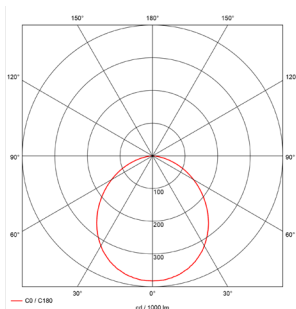

Serie R direktstrahlend

DxH [mm]	Abdeckung	Leistung [W]	Lichtstrom [lm]	Lichtfarbe [K]	Artikelnummer
180x75	Diffusor	13	1080	3000	A180113WWH
180x75	Diffusor	13	1080	4000	A180113NWH
195x75	Diffusor	13	1080	3000	A195113WWH
195x75	Diffusor	13	1080	4000	A195113NWH
300x75	Diffusor	21	1800	3000	A300121WWH
300x75	Diffusor	21	1800	4000	A300121NWH
425x75	Diffusor	34	3024	3000	A425134WWH
425x75	Diffusor	34	3024	4000	A425134NWH
500x75	Diffusor	40	3600	3000	A500140WWH
500x75	Diffusor	40	3600	4000	A500140NWH
650x100	Diffusor	65	6120	3000	A650165WWH
650x100	Diffusor	65	6120	4000	A650165NWH
900x100	Diffusor	76	8640	3000	A900176WWH
900x100	Diffusor	76	8640	4000	A900176NWH
1150x150	Diffusor	135	15120	3000	A1150135WWH
1150x150	Diffusor	135	15120	4000	A1150135NWH
1250x150	Diffusor	135	15120	3000	A1250135WWH
1250x150	Diffusor	135	15120	4000	A1250135NWH
1500x150	Diffusor	198	20160	3000	A1500198WWH
1500x150	Diffusor	198	21160	4000	A1500198NWH